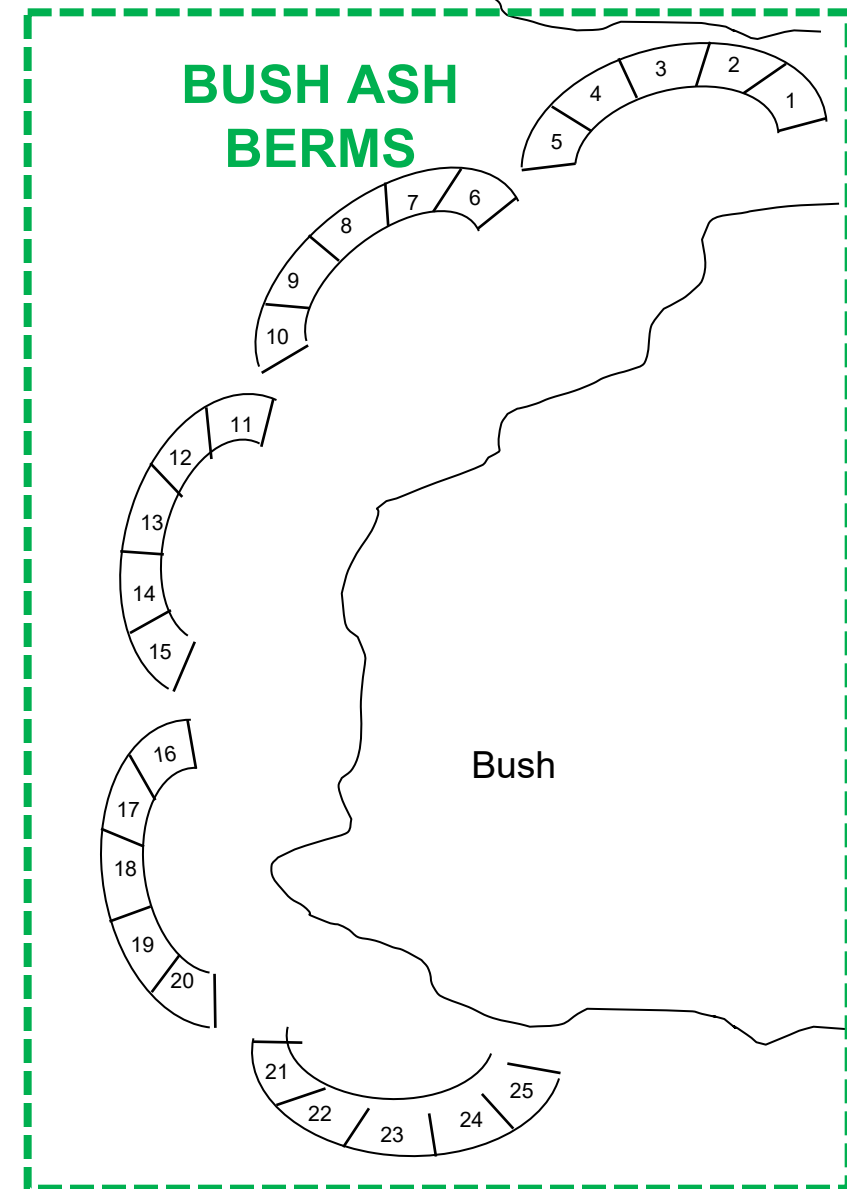

# KAIKOHE CEMETERY

↓  
Block D

↑  
To SH12

1	2	3	4	5	6	7	8	9	10	11	12	13	14	15	16
32	31	30	29	28	27	26	25	24	23	22	21	20	19	18	17

33	34	35	36	37	38	39	40	41	42	43
54	53	52	51	50	49	48	47	46	45	44

↑  
Drive way

55	56	57	58	59	60	61
68	67	66	65	64	63	62

69	70	71
74	73	72

KEY	
<span style="display: inline-block; width: 15px; height: 15px; background-color: #90EE90; border: 1px solid black;"></span>	Available Plot
<span style="display: inline-block; width: 15px; height: 15px; background-color: white; border: 1px solid black;"></span>	Used – Single Burial
<span style="display: inline-block; width: 15px; height: 15px; background-color: #FFDAB9; border: 1px solid black;"></span>	Used – Double Burial
<span style="display: inline-block; width: 15px; height: 15px; background-color: #6495ED; border: 1px solid black;"></span>	Reserved Plot

## Block E

↑  
Block C

Row 1	12	11	10	9	8	7	6	5	4	3	2	1
	13	14	15	16	17	18	19	21	21	22	23	24
Row 2	12	11	10	9	8	7	6	5	4	3	2	1
	13	14	15	16	17	18	19	20	21	22	23	24
Row 3	12	11	10	9	8	7	6	5	4	3	2	1
	13	14	15	16	17	18	19	20	21	22	23	24

Bush

KEY	
■	Available Plot
□	Used – Single Burial
■	Used – Double Burial
■	Reserved Plot